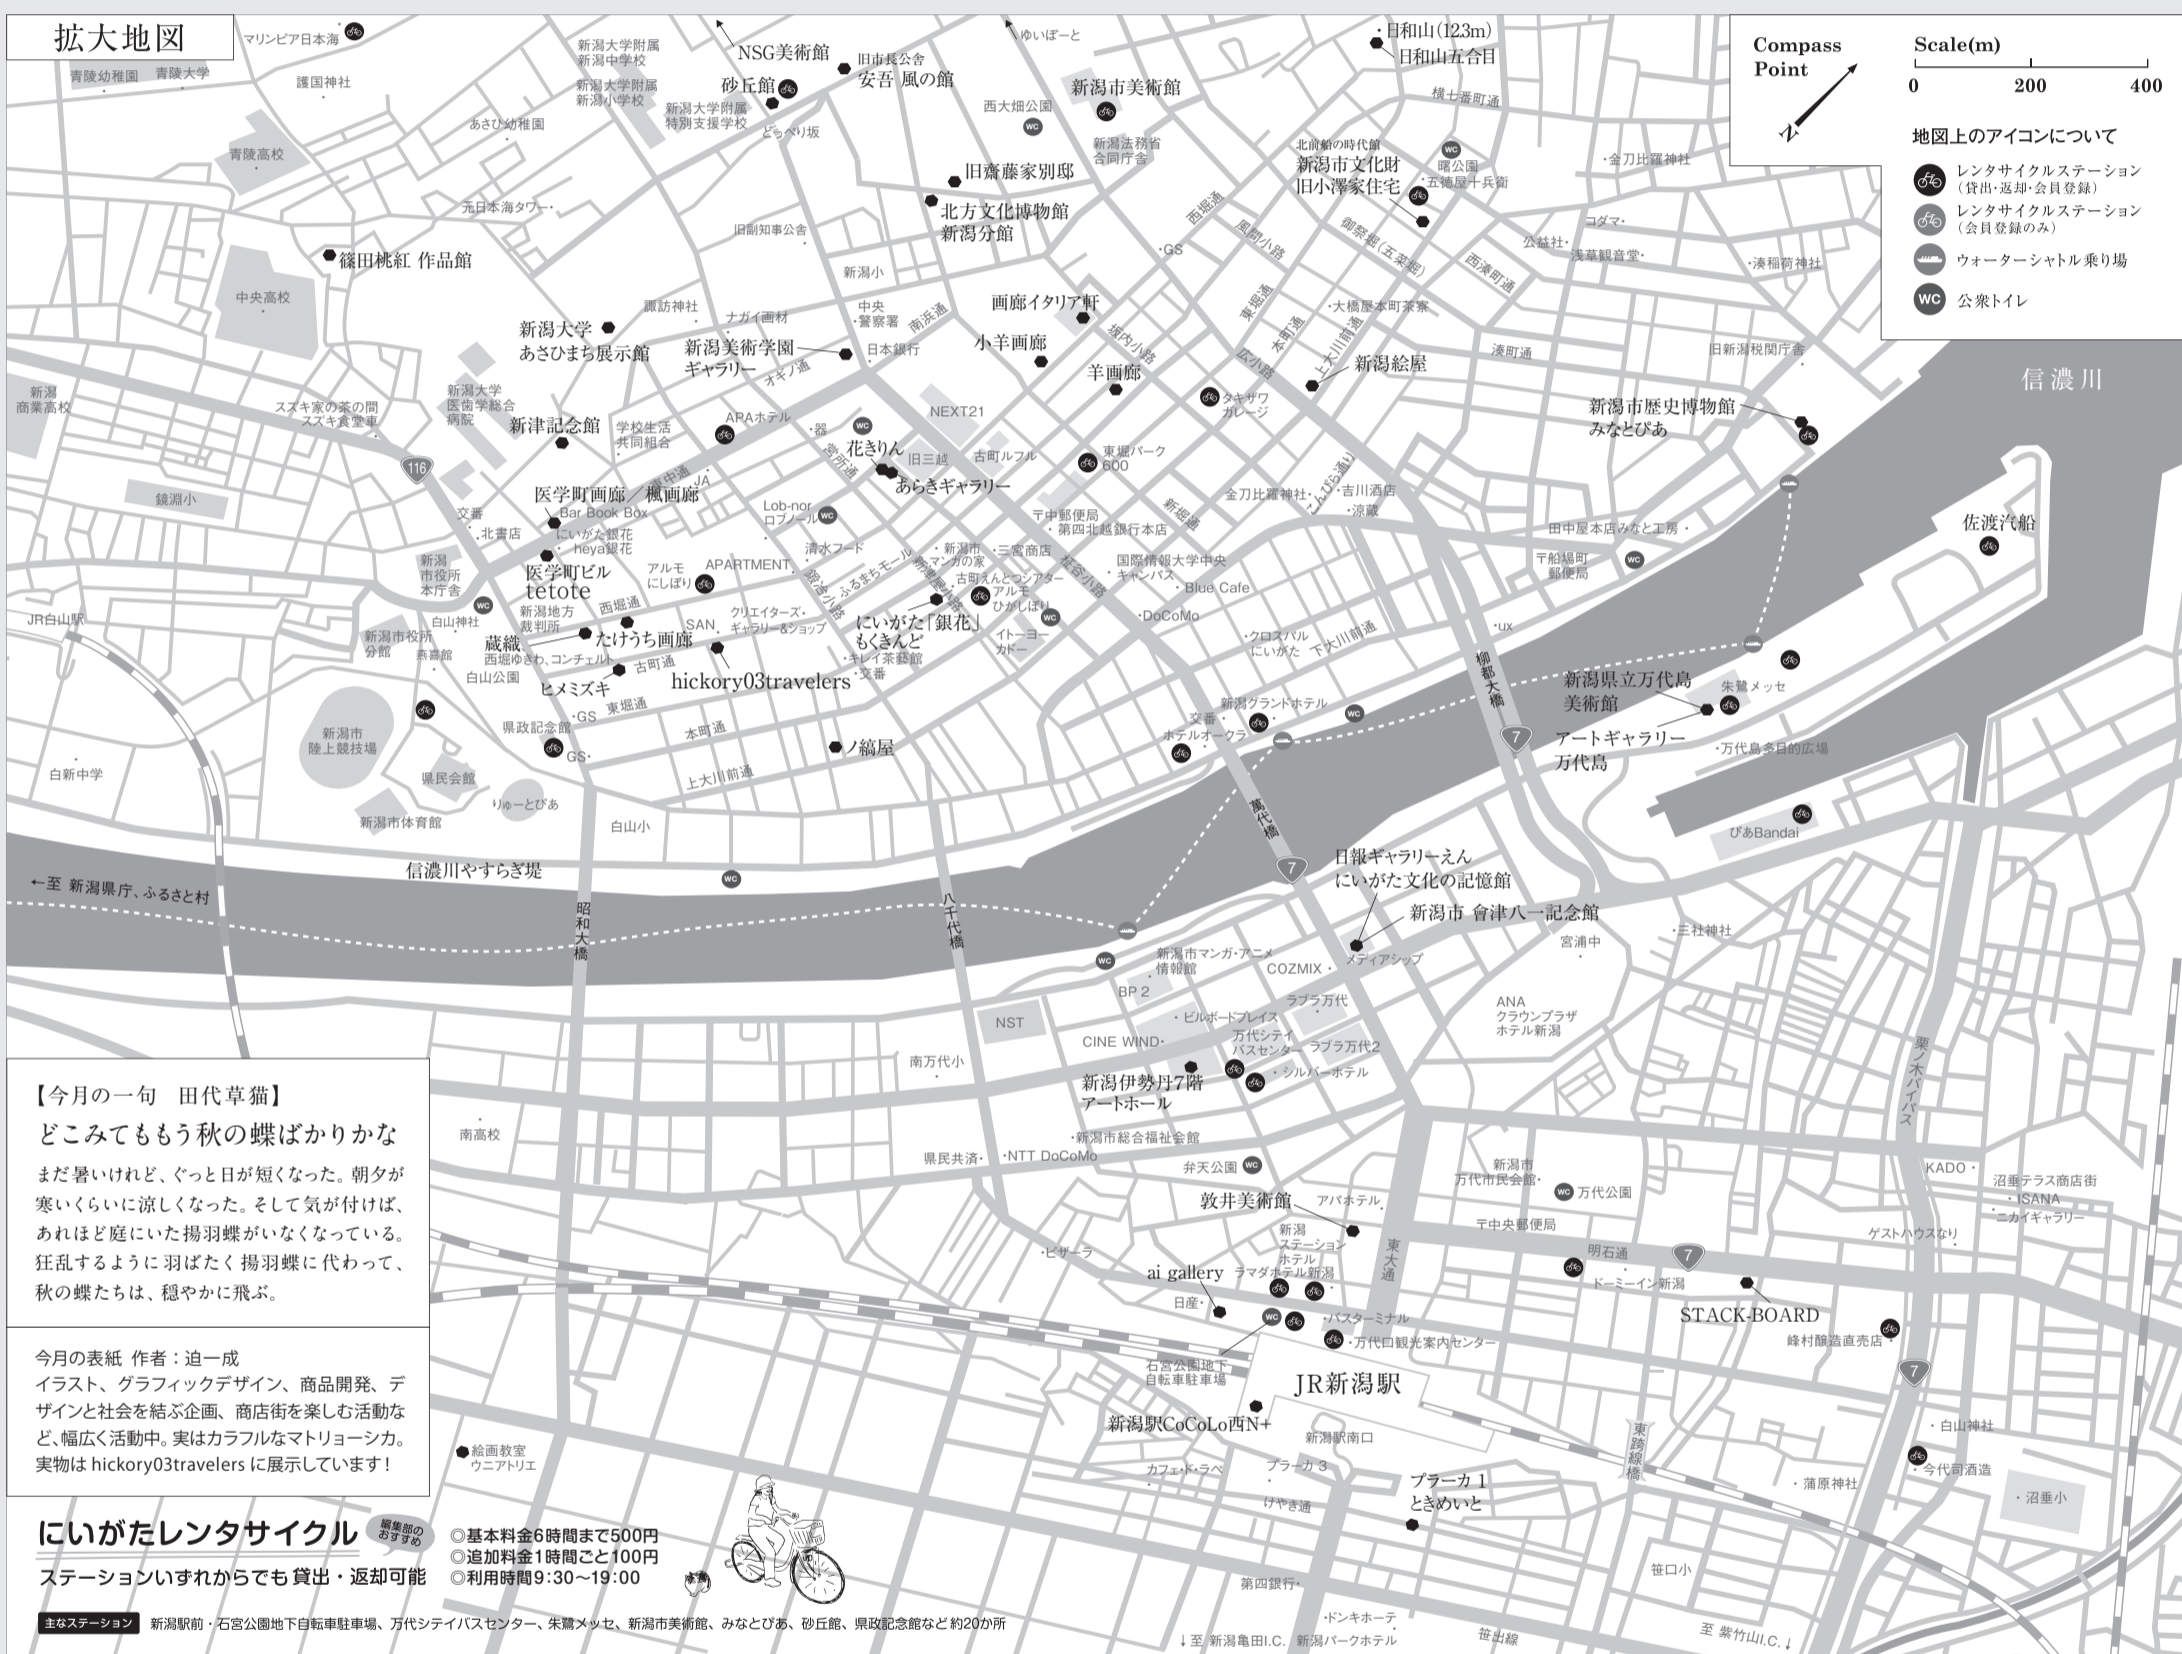

美術品 買います

カンタン査定! いますぐお電話を
☎025(247)2724
長美堂
朱鷺メッセ万代島ビル2F
10:00~18:00 月曜定休

額は絵を 守ります

額縁工房 **はにわ**
長岡市新産 2-13-11
TEL. 0258-94-6722
FAX. 0258-94-6733
www.haniwa.co.jp

FIGHTING MAN

みらく歯科クリニック
新潟市東区有楽1-7-1 TEL&FAX 025-272-2100

株式会社博進堂
新潟市東区木工新町 378-2
Tel.025-271-2679
Fax.025-271-2681
artmail@hakushindo.jp

100部程度から 自費出版 承ります

ART FACTORY

新潟市松浜の商店街から2本裏通りに建つ一軒屋。1階はカフェ、2階は建築設計事務所になっています。

ニゴ
ニゴ、ニゴ、ニゴ

—くらしを楽しむ— 設計事務所+カフェ
カフェ：営業日や時間はホームページをご確認ください
新潟市北区松浜本町1-20-18 www.atelier-nico.com

美術鑑賞は心の糧に...

画廊や美術館めぐりをおたのしみください。
新型コロナウイルス感染拡大にともなう影響等で情報変更になることもございます。
(ギャラリー&ミュージアムマップ 編集室)

絵画教室 ウニアトリエ
中央区東2-4-10 ☎025-384-4562

カレンダーはスケジュール面をみるときに役立ててください。

フリーペーパー 新潟県とその周辺
ギャラリー&ミュージアムマップ
製作支援金受付窓口を開設します

入口はこちらから
<http://niigata-eya.jp/gm>
コンビニ・クレジット払いも可能です
お問い合わせ 新潟絵屋・井上美雪 TEL.025-222-6888

ありがとうございます
北書店

北書店 中央区医学町2番町10-1 ダイアパレス医学町101

8月末で市役所前の店舗は閉店
その先のことば Twitterへ [@kitashoten](#)

2022年9/20(火)~10/25(火)までのイベント・展示スケジュール
←こちらは裏面をみるときに役立ててください。→裏面は展覧会情報を紹介しております